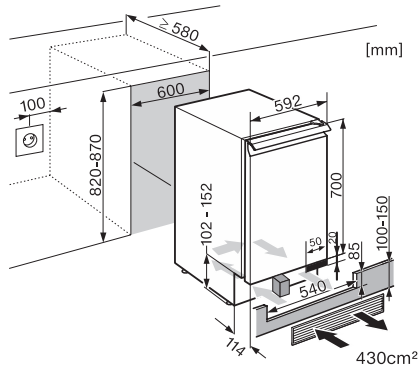

KWT 6321 UG

Vinkyl för inbyggnad under bänk

med perfekt förvaringsmiljö i två zoner, tack vare kolfilter och DynaCool.

EAN: 4002515397282 / Materialnummer: 09764980 /

Gamla materialnummer: 36632100EU1

Frekvens i Hz	50
---------------	----

KWT6321UG (installatin drawing)

KWT6321UG, Side by Side (installation drawing)

KWT6321UG, Interior dimensions (Installation drawings)